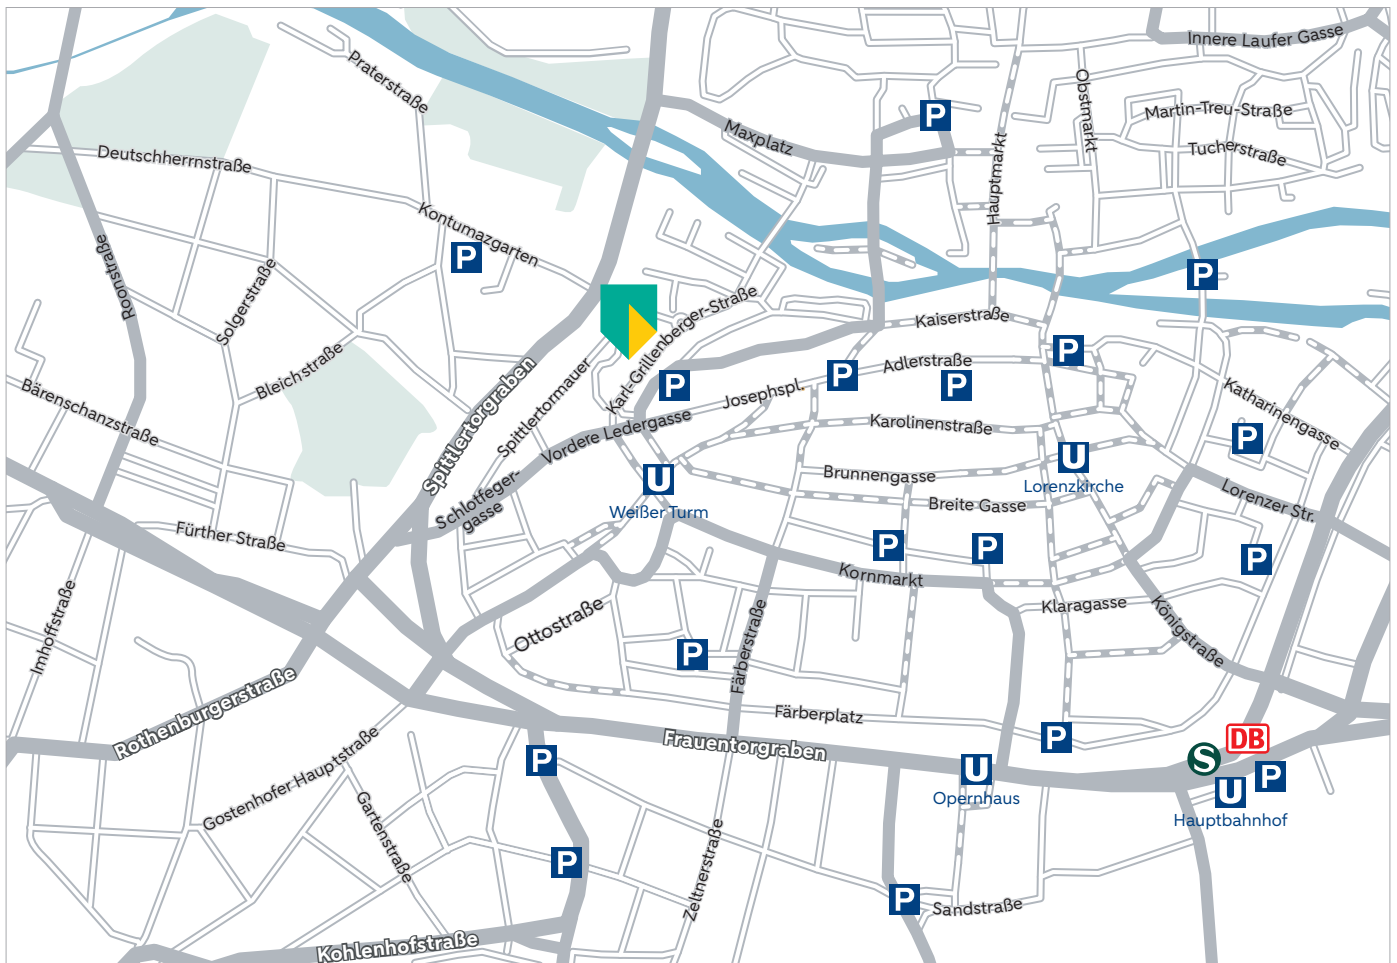

# So finden Sie uns in Nürnberg

# Anfahrt und Parkmöglichkeiten

### **Wöhl Parkhaus, Karl-Grillenberger-Straße 1b**

Das Parkhaus Wöhl/Saturn Nürnberg befindet sich im Herzen der Nürnberger Altstadt und bietet 441 PKW-Stellplätze.

## **Mit den öffentlichen Verkehrsmitteln**

- **Vom Hauptbahnhof:** U1 bis Haltestelle „Weißer Turm“,  
U-Bahn-Aufgang „Breite Gasse / Ludwigsgplatz“,  
Dauer ca. 6 Minuten
- **Vom Flughafen:** U2 bis Haltestelle „Hauptbahnhof“,  
U1 bis Haltestelle „Weißer Turm“,  
U-Bahn-Aufgang „Breite Gasse / Ludwigsgplatz“,  
Dauer ca. 25 Minuten