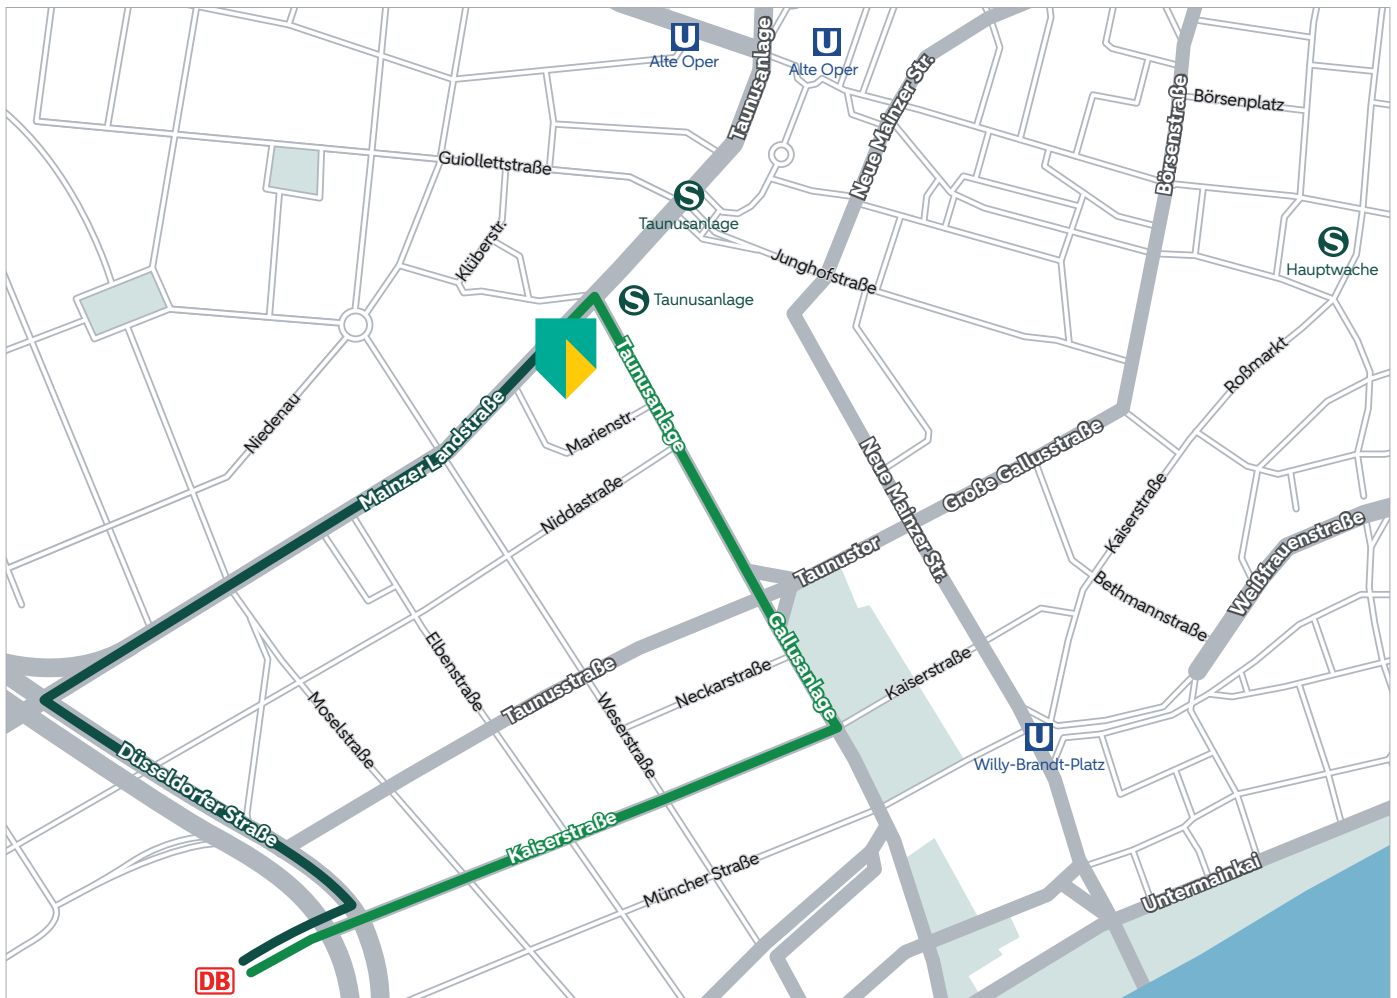

So finden Sie uns in Frankfurt

Bethmann HAL

Mainzer Landstraße 1
60329 Frankfurt am Main

T: +49 69 2177-0

Wir freuen uns auf Ihren Besuch.

Vom Hauptbahnhof erreichen Sie uns innerhalb von ca. 10 Minuten zu Fuß.

Am besten über  Kaiserstraße / Gallus- und Taunusanlage
oder über  Düsseldorfstraße / Mainzer Landstraße.