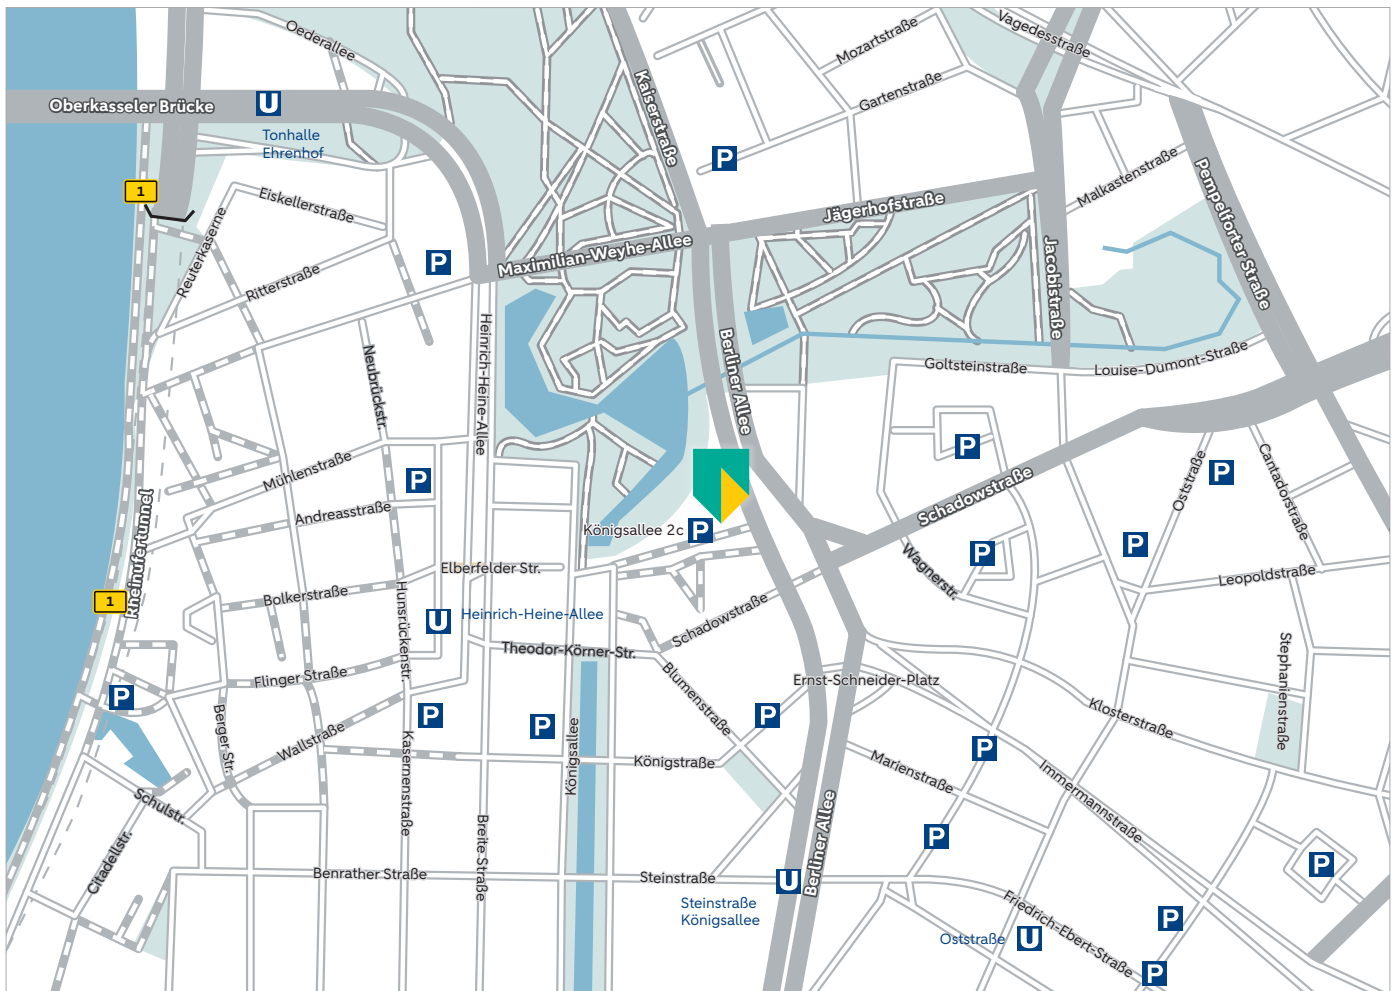

So finden Sie uns in Düsseldorf

Bethmann HAL

Königsallee 2c, Kö-Bogen
40212 Düsseldorf

T: +49 211 8770-0

Wir freuen uns auf Ihren Besuch.

Anfahrt mit dem PKW, Parkmöglichkeiten

Falls Sie mit dem PKW anreisen, benutzen Sie bitte die **Kö-Bogen Tiefgarage**, die Sie entweder über den neuen Nord-West Tunnel zwischen Hofgartenstraße und Heinrich-Heine-Allee oder aber (von Süden kommend) über den ebenfalls neuen Süd-West Tunnel zwischen Berliner Allee und Elberfelder Straße erreichen. Die Tiefgarage ist mit ca. 650 großzügigen und breiten Parkplätzen eine der modernsten Tiefgaragen Deutschlands.

Anschrift für Navigationssysteme

Königsallee 2
40212 Düsseldorf

Öffnungszeiten Parkhaus

06:00 bis 01:00 Uhr